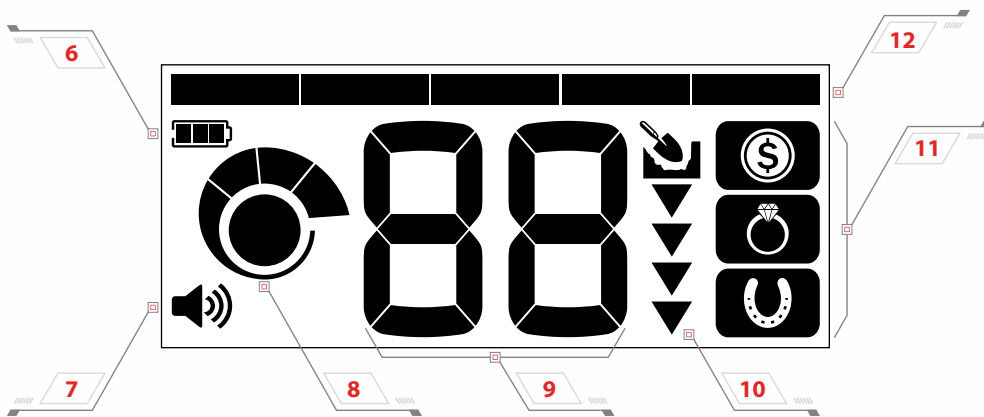

اعثر على عملات معدنية من جميع أنحاء العالم مع تجاهل القمامة في الحدائق العامة وعلى الشواطئ.

عناصر التحكم

وحدة العرض

وحدة العرض

- 10 مقياس العمق
- 11 طرق البحث
- 12 قطاعات التمييز

- 6 مستوى شحن البطارية
- 7 مستوى شدة الصوت
- 8 مستوى الحساسية
- 9 رقم تمييز الهدف

عناصر التحكم

- 4 نمط البحث
- 5 دليل تمييز الهدف

- 1 تشغيل/إيقاف
- 2 تعديل الصوت
- 3 ضبط الحساسية